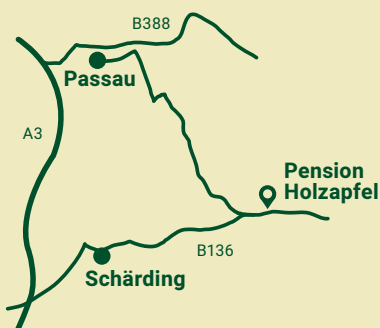

## Unsere Preise in der Pension Holzapfel in Münzkirchen

	1 Nacht	ab 1 Woche	ab 1 Monat
Doppelzimmer	€ 33,00 / Nacht	€ 115,00 / Woche und Person	nach Vereinbarung
Einzelzimmer	€ 40,00 / Nacht	€ 140,00 / Woche	

### Preise pro Person, ohne Frühstück

**Kinder bis 7 Jahre im gemeinsamen Zimmer kostenlos.**

Preise exkl.10% MwSt. und € 2,20 Ortstaxe pro Nacht.

**Die Preise in der Pension Holzapfel in Münzkirchen richten sich nach Aufenthaltsdauer. Bei längerer Aufenthaltsdauer und Buchung mehrerer Zimmer ist der Preis verhandelbar.**

Bushaltestelle:	100 m
Schärding:	10 km
Kopfing:	10 km
Andorf:	15 km
Passau:	15 km